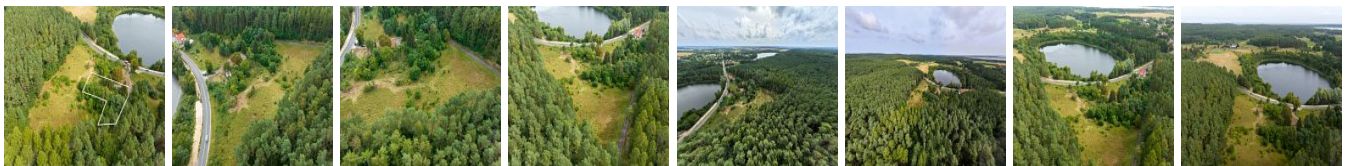

DZIAŁKA NA SPRZEDAŻ  
pow. działki: 1,776 m<sup>2</sup>,  
KOŁCZEWO  
Cena **284 160** zł

Polecam na sprzedaż działkę położoną w Kołczewie w gminie Wolin tuż przy Parku Wolińskim trzy kilometry od morza.

W sąsiedztwie dom jednorodzinny, pole golfowe , jezioro i las.

Świetne miejsce na wypoczynek, cisza spokój i natura.

Kształt działki nieregularny, teren płaski,

Media w drodze głównej, dojazd do działki drogą polną.

W naszej ofercie posiadamy cztery działki najmniejsza ma 1310m<sup>2</sup>, a największa 3974m<sup>2</sup>.

Zapraszam na prezentację.

Symbol	BON43081	Symbol SWO	413686
Rodzaj nieruchomości	DZIAŁKA	Rodzaj transakcji	SPRZEDAŻ

Status	AKTUALNA	Rodzaj rynku	WTÓRNY
Cena	284 160,00 PLN	Cena w EURO	65 783,04 €
Cena w USD	71 380,99 \$	Cena za m2	160,00 PLN
Kraj	POLSKA	Województwo	ZACHODNIOPOMORSKIE
Powiat	KAMIENSKI	Gmina	WOLIN
Miejscowość	KOŁCZEWO	Powierzchnia działki	1 776,00 m <sup>2</sup>
Kształt działki	NIEREGULARNY	Rodzaj działki	ROLNA
Forma własności działki	WŁASNOŚĆ	Droga dojazdowa	GRUNTOWA
Dostępne sieci	EN. ELEKTR., WODOCIĄG	Energia elektryczna	JEST
Podłączony wodociąg	JEST	Nr Licencji	11681