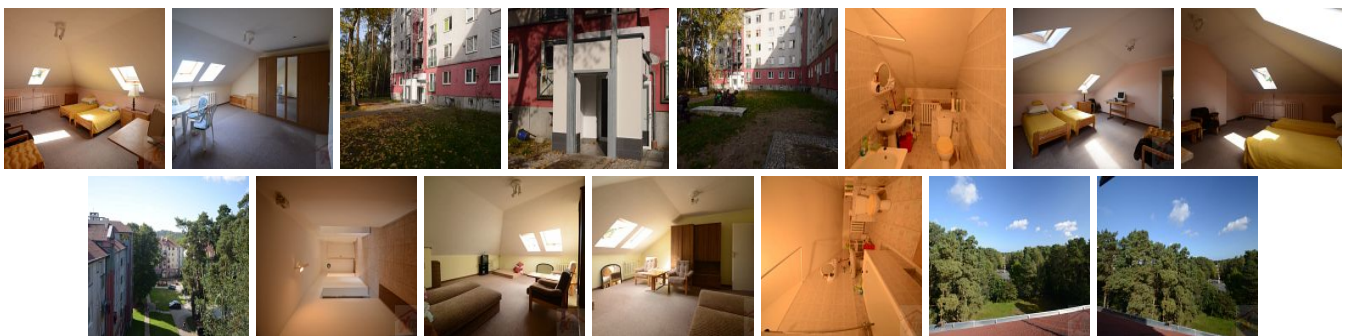

MIESZKANIE NA SPRZEDAŻ  
liczba pokoi: 3, pow. całkowita: 84 m<sup>2</sup>,  
ŚWINOUJŚCIE  
Cena **650 000** zł

Świnoujście, ul. Krzywa, 500 m od granicy polsko-niemieckiej, w otoczeniu lasu.

**Powierzchnia lokalu mieszkalnego** (bez uwzględnienia skosów) **83,55 m<sup>2</sup>**, **powierzchnia podłogi ok. 123 m<sup>2</sup>**.

**Duże, trzypokojowe, rozkładowe, rodzinne mieszkanie z kuchnią, łazienką, holem** i dodatkowym, zamykanym obszernym przedsionkiem

Budynek 5-cio kondygnacyjny z 1998 r. Lokal usytuowany na piątej kondygnacji (poddasze).

**Obszerne powierzchniowo pokoje i kuchnia oświetlone są szczelnymi oknami połaciowymi typu "Fakro".**

W najbliższym czasie zostanie oddana do użytku dobudowana do budynku winda osobowa dochodząca do

ostatniego półpiętra.  
Mieszkanie sporadycznie wykorzystywane w sezonach letnich.  
Centralne ogrzewanie i ciepła woda z węzła PEC.

Symbol	EXT24807	Symbol SWO	421650
Rodzaj nieruchomości	MIESZKANIE	Rodzaj transakcji	SPRZEDAŻ
Status	AKTUALNA	Rodzaj rynku	WTÓRNY
Nieruchomość dostępna od	26.02.2024	Cena	650 000,00 PLN
Cena w EURO	150 475,00 €	Cena w USD	163 280,00 \$
Cena za m2	7 779,77 PLN	Kraj	POLSKA
Województwo	ZACHODNIOPOMORSKIE	Powiat	ŚWINOUJŚCIE
Gmina	ŚWINOUJŚCIE	Miejscowość	ŚWINOUJŚCIE
Prawobrzeże /lewobrzeże	PRAWOBRZEŻE	Ulica	Krzywa
Powierzchnia całkowita	83,55 m <sup>2</sup>	Rodzaj mieszkania	3-PKOJOWE
Rodzaj budynku	NISKI BLOK	Rok budowy	1998
Standard	DOBRY	Materiał ścian	INNY
Typ kuchni	OTWARTA	Liczba łazienek	1
Liczba pokoi	3	Piętro	5
Ilość pięter [wliczając parter]	5	Źródło c.w.	SIEĆ MIEJSKA
Ogrzewanie	C.O. Z SIECI MIEJSKIEJ	Forma własności	WŁASNOŚĆ
Domofon	JEST	Czynsz administracyjny	580,00 PLN